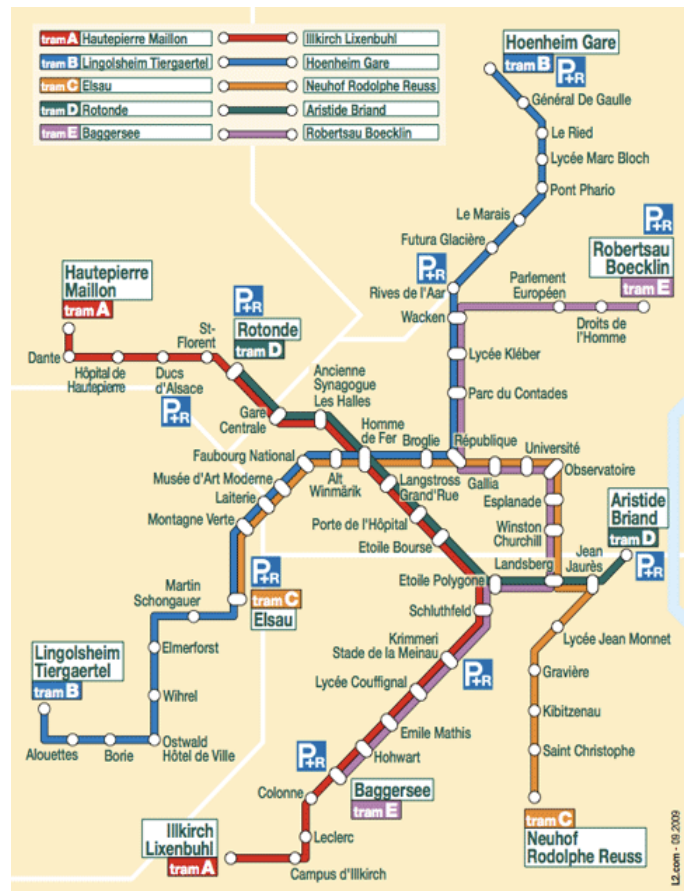

# LA BUSSIÈRE 2014

## « le secteur rénové : déclinaisons concrètes »

#### **Accès :**

- **Par la route :** De n'importe quelle direction, vous trouverez des panneaux indicateurs Palais de l'Europe pour le Conseil de l'Europe.
- **Par le train :**
  - Prenez le TRAM A direction Illkirch-Lixenbuhl ou le TRAM D direction Etoile et descendez à l'arrêt Homme de Fer (deuxième arrêt).
  - Au départ de Homme de Fer, avec le ticket que vous avez pris à la Gare et recomposé, prenez le TRAM B direction Hoenheim Gare et descendez à l'arrêt Wacken (le dernier tram est à 00h30).
  - Puis prenez le TRAM E – direction Robertsau-Boecklin, et descendez au premier arrêt – Parlement Européen et marchez jusqu'au CEJ – voir la flèche rouge en pointillés sur le Plan N° 2 ci-dessus.
  - Si vous allez de Wacken au CEJ à pied, cela vous prendra environ 15 minutes. De n'importe quelle direction, vous trouverez des panneaux indiquant Palais de l'Europe pour le Conseil de l'Europe.
  - Le Centre Européen de la Jeunesse est indiqué à cet endroit. Le CEJ se trouve sur votre droite, c'est un bâtiment en béton de quatre étages. Vous pourrez voir le drapeau européen sur le toit. Bienvenue, vous avez réussi à le trouver !
- **De l'aéroport de STRASBOURG-ENTZHEIM :** Avec la navette TER Alsace mise en place le 14 décembre 2008, l'aéroport n'est qu'à 9 minutes du centre de Strasbourg (Gare centrale). La nouvelle gare TER d'Entzheim Aéroport est reliée directement à l'aéroport par une passerelle et une liaison piétonne sécurisée.