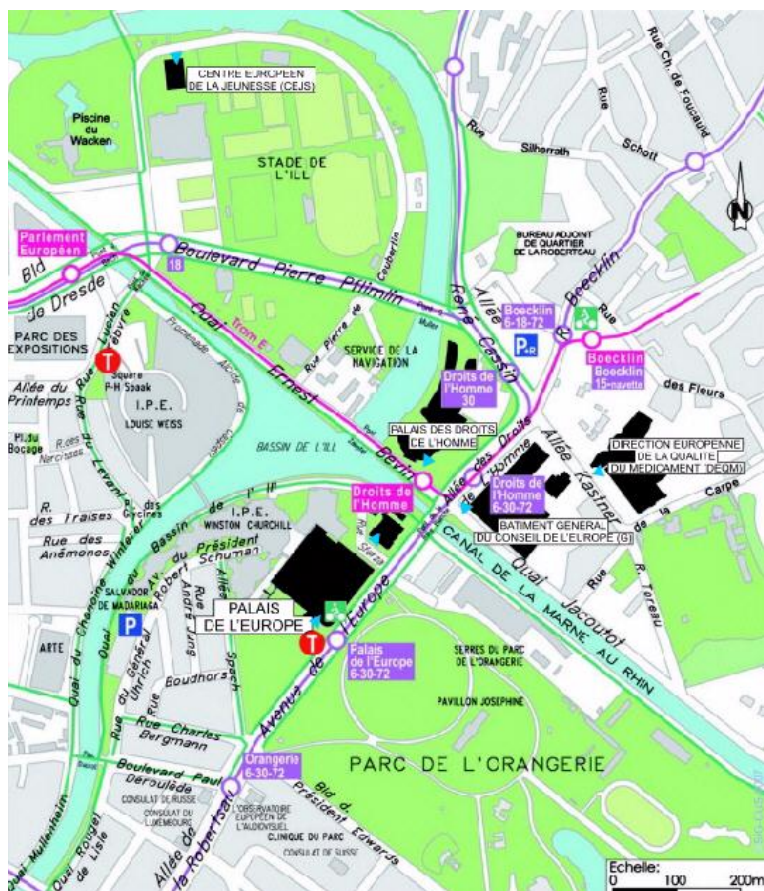

# LA BUSSIÈRE 2014

## « le secteur rénové : déclinaisons concrètes »

#### **Accès :**

- **Par la route :** De n'importe quelle direction, vous trouverez des panneaux indicateurs Palais de l'Europe pour le Conseil de l'Europe.
- **Par le train :**
  - Prenez le TRAM A direction Illkirch-Lixenbuhl ou le TRAM D direction Etoile et descendez à l'arrêt Homme de Fer (deuxième arrêt).
  - Au départ de Homme de Fer, avec le ticket que vous avez pris à la Gare et recomposé, prenez le TRAM B direction Hoenheim Gare et descendez à l'arrêt Wacken (le dernier tram est à 00h30).
  - Puis prenez le TRAM E – direction Robertsau-Boecklin, et descendez au premier arrêt – Parlement Européen et marchez jusqu'au CEJ – voir la flèche rouge en pointillés sur le Plan N° 2 ci-dessus.
  - Si vous allez de Wacken au CEJ à pied, cela vous prendra environ 15 minutes. De n'importe quelle direction, vous trouverez des panneaux indiquant Palais de l'Europe pour le Conseil de l'Europe.
  - Le Centre Européen de la Jeunesse est indiqué à cet endroit. Le CEJ se trouve sur votre droite, c'est un bâtiment en béton de quatre étages. Vous pourrez voir le drapeau européen sur le toit. Bienvenue, vous avez réussi à le trouver !
- **De l'aéroport de STRASBOURG-ENTZHEIM :** Avec la navette TER Alsace mise en place le 14 décembre 2008, l'aéroport n'est qu'à 9 minutes du centre de Strasbourg (Gare centrale). La nouvelle gare TER d'Entzheim Aéroport est reliée directement à l'aéroport par une passerelle et une liaison piétonne sécurisée.