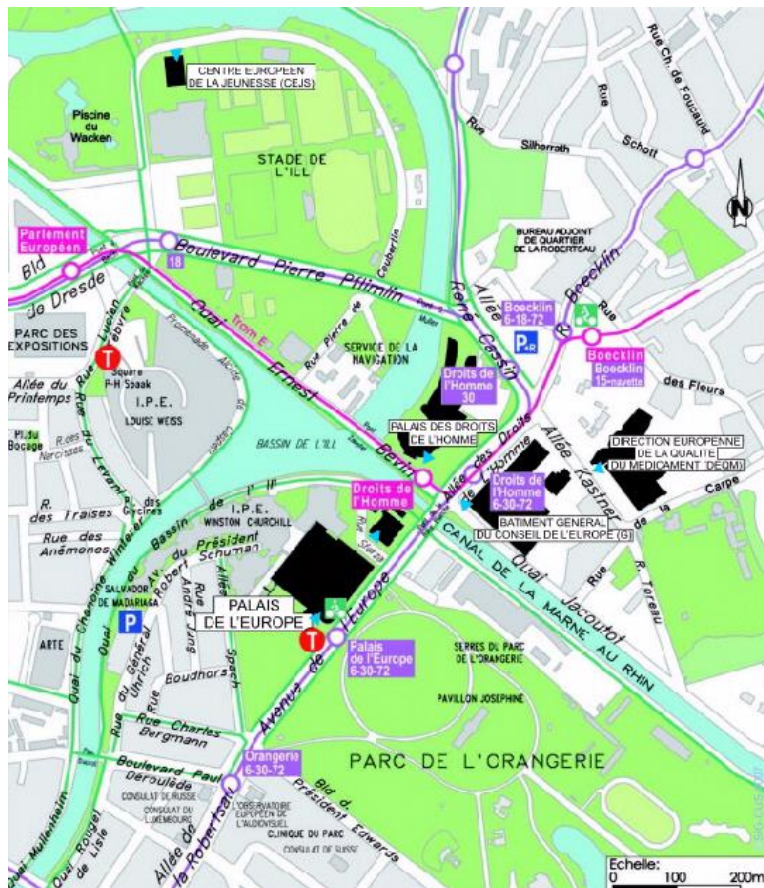

## LA BUSSIERE 2016

### Loi de modernisation du système de santé et territorialité : Quelles conséquences pour l'organisation des soins en psychiatrie ?

#### Accès :

- **Par la route :** De n'importe quelle direction, vous trouverez des panneaux indicateurs Palais de l'Europe pour le Conseil de l'Europe.
- **Par le train :**
  - Prenez le TRAM A direction Illkirch-Lixenbuhl ou le TRAM D direction Etoile et descendez à l'arrêt Homme de Fer (deuxième arrêt).
  - Au départ de Homme de Fer, avec le ticket que vous avez pris à la Gare et recomposé, prenez le TRAM B direction Hoenheim Gare et descendez à l'arrêt Wacken (le dernier tram est à 00h30).
  - Puis prenez le TRAM E – direction Robertsau-Boecklin, et descendez au premier arrêt – Parlement Européen et marchez jusqu'au CEJ – voir la flèche rouge en pointillés sur le Plan N° 2 ci-dessus.
  - Si vous allez de Wacken au CEJ à pied, cela vous prendra environ 15 minutes. De n'importe quelle direction, vous trouverez des panneaux indiquant Palais de l'Europe pour le Conseil de l'Europe.
  - Le Centre Européen de la Jeunesse est indiqué à cet endroit. Le CEJ se trouve sur votre droite, c'est un bâtiment en béton de quatre étages. Vous pourrez voir le drapeau européen sur le toit. Bienvenue, vous avez réussi à le trouver !
- **De l'aéroport de STRASBOURG-ENTZHEIM :** Avec la navette TER Alsace mise en place le 14 décembre 2008, l'aéroport n'est qu'à 9 minutes du centre de Strasbourg (Gare centrale). La nouvelle gare TER d'Entzheim Aéroport est reliée directement à l'aéroport par une passerelle et une liaison piétonne sécurisée.