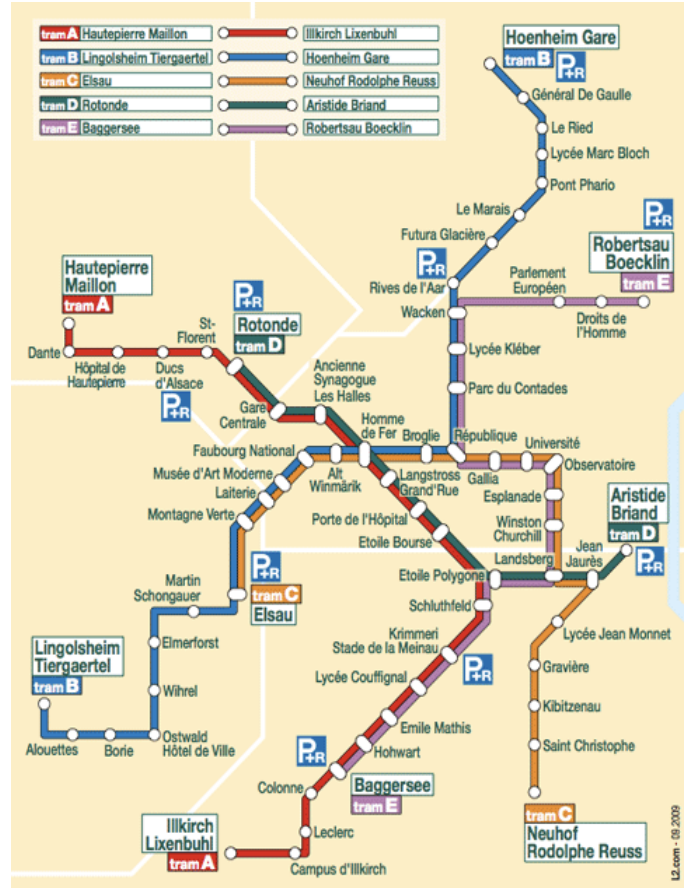

## LA BUSSIERE 2016

### Loi de modernisation du système de santé et territorialité : Quelles conséquences pour l'organisation des soins en psychiatrie ?

#### Accès :

- **Par la route :** De n'importe quelle direction, vous trouverez des panneaux indicateurs Palais de l'Europe pour le Conseil de l'Europe.
- **Par le train :**
  - Prenez le TRAM A direction Illkirch-Lixenbuhl ou le TRAM D direction Etoile et descendez à l'arrêt Homme de Fer (deuxième arrêt).
  - Au départ de Homme de Fer, avec le ticket que vous avez pris à la Gare et recomposé, prenez le TRAM B direction Hoenheim Gare et descendez à l'arrêt Wacken (le dernier tram est à 00h30).
  - Puis prenez le TRAM E – direction Robertsau-Boecklin, et descendez au premier arrêt – Parlement Européen et marchez jusqu'au CEJ – voir la flèche rouge en pointillés sur le Plan N° 2 ci-dessus.
  - Si vous allez de Wacken au CEJ à pied, cela vous prendra environ 15 minutes. De n'importe quelle direction, vous trouverez des panneaux indiquant Palais de l'Europe pour le Conseil de l'Europe.
  - Le Centre Européen de la Jeunesse est indiqué à cet endroit. Le CEJ se trouve sur votre droite, c'est un bâtiment en béton de quatre étages. Vous pourrez voir le drapeau européen sur le toit. Bienvenue, vous avez réussi à le trouver !
- **De l'aéroport de STRASBOURG-ENTZHEIM :** Avec la navette TER Alsace mise en place le 14 décembre 2008, l'aéroport n'est qu'à 9 minutes du centre de Strasbourg (Gare centrale). La nouvelle gare TER d'Entzheim Aéroport est reliée directement à l'aéroport par une passerelle et une liaison piétonne sécurisée.